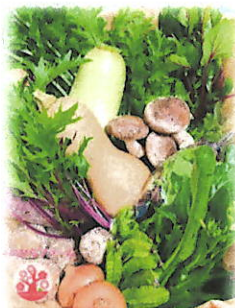

『手のひら』

アリーナ入口すぐ左手のブース

新鮮なお野菜をお値打ち価格で提供いたします
美味しい菌床椎茸の販売もごさいます

株式会社花と幹
就労継続支援A型 手のひら

稲沢市西島2丁目139番地
Tel : 0587-96-6495
✉ : hanatomiki@sky.plala.or.jp